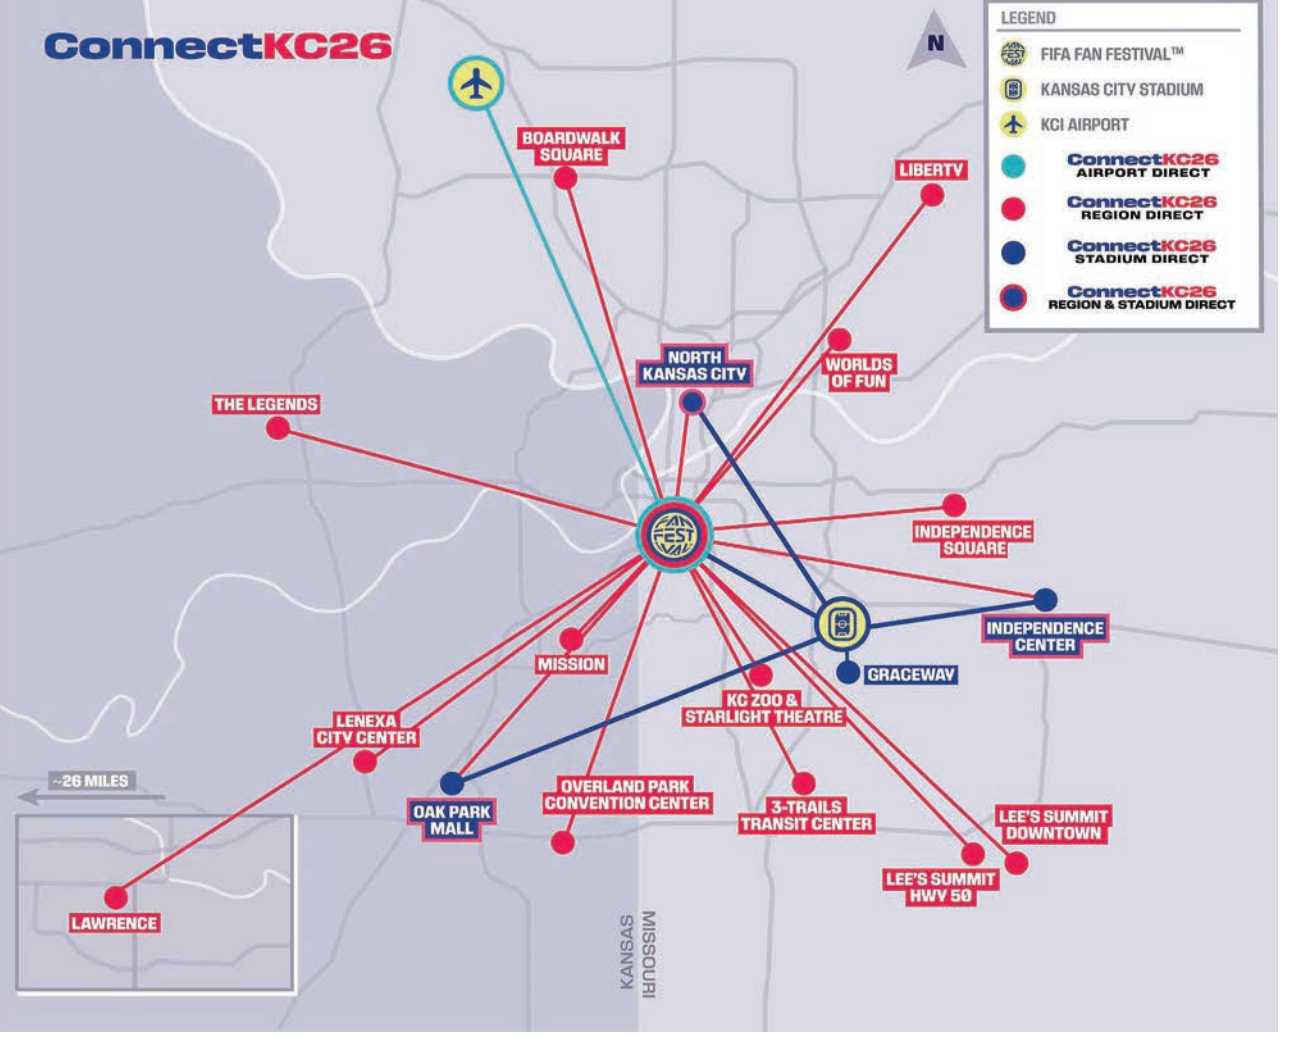

堪薩斯城世界盃體育場館的交通費用是多少？

對於世界盃門票持有者，堪薩斯城將在比賽日提供前往體育場的15美元班車。這比東海岸舉辦城市100美元的巴士和火車票價便宜得多。連接市中心和機場的新巴士線將繼續免費。

堪薩斯城的世界盃交通計畫正在逐步成形，而且比東海岸其他主辦城市更實惠得多。

2026年世界盃當地組委會KC2026公佈了賽事期間（為期32天）的區域巴士、體育場接駁車和機場接送服務的價格。堪薩斯城的球迷和持票者將會鬆一口氣，因為堪薩斯城無需像紐約和波士頓那樣支付100美元的高價，而這一價格曾引發當地居民的強烈抗議。

作為ConnectKC26計畫的一部分，比賽門票持有者可以乘坐直達堪薩斯城體育場的班車——可以從FIFA球迷節或四個停車換乘點上車——往返票價為15美元。

堪薩斯城週邊地區的居民還可以搭乘「區域直達」巴士，該路線連接音樂節與大都會區及勞倫斯市的十幾個交通樞紐。這些巴士線路的單日無限次乘車票價為5美元，週票為25美元，整個賽事期間的通票為50美元。

同時，ConnectKC26也開通了堪薩斯城國際機場與其市中心公車樞紐（位於27街和主街交匯處）之間的免費接駁車，每15分鐘一班。

這些公共交通服務將於6月11日至7月13日期間運行——從錦標賽的第一場比賽日開始，到堪薩斯城最後一場比賽結束後的兩天結束。

所有這些交通方式都需要提前預訂，預訂將於5月初開放。民眾可以在KC2026網站上註冊以獲取最新消息。

欲了解更多有關該賽事的信息，請查看KCUR的完整世界盃指南，民眾可掃描二維碼註冊Soccer City 26新聞通訊。

國稅局推出新線上工具 幫助納稅人解決稅務債務問題

美國國稅局日前宣佈推出一款全新的線上工具，旨在協助納稅人瞭解並解決其稅務債務問題。