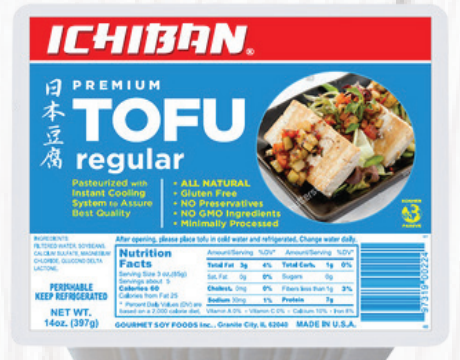

日本豆腐系列

THE FINEST JAPANESE TOFU

零添加!
健康豆式味

聖路易地區
批發請洽總代理

St. Louis Wholesale Food
1780 Burns Ave, St. Louis, MO 63132
(314)-429-2111

聖路易
各大華人超市有售

泛亞·Pan Asia Supermarket
環球·Global Supermarket
百利·Olive Supermarket
中國城·ChinaTown Market