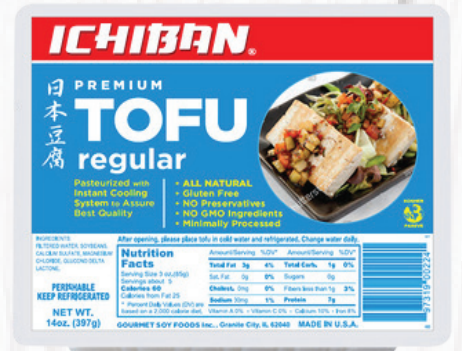

日本豆腐系列

THE FINEST JAPANESE TOFU

零添加!
健康豆式味

聖路易地區
批發請洽總代理

St. Louis Wholesale Food
1780 Burns Ave, St. Louis, MO 63132
(314)-429-2111

聖路易
各大華人超市有售

泛亞·Pan Asia Supermarket
環球·Global Supermarket
百利·Olive Supermarket
中國城·ChinaTown Market